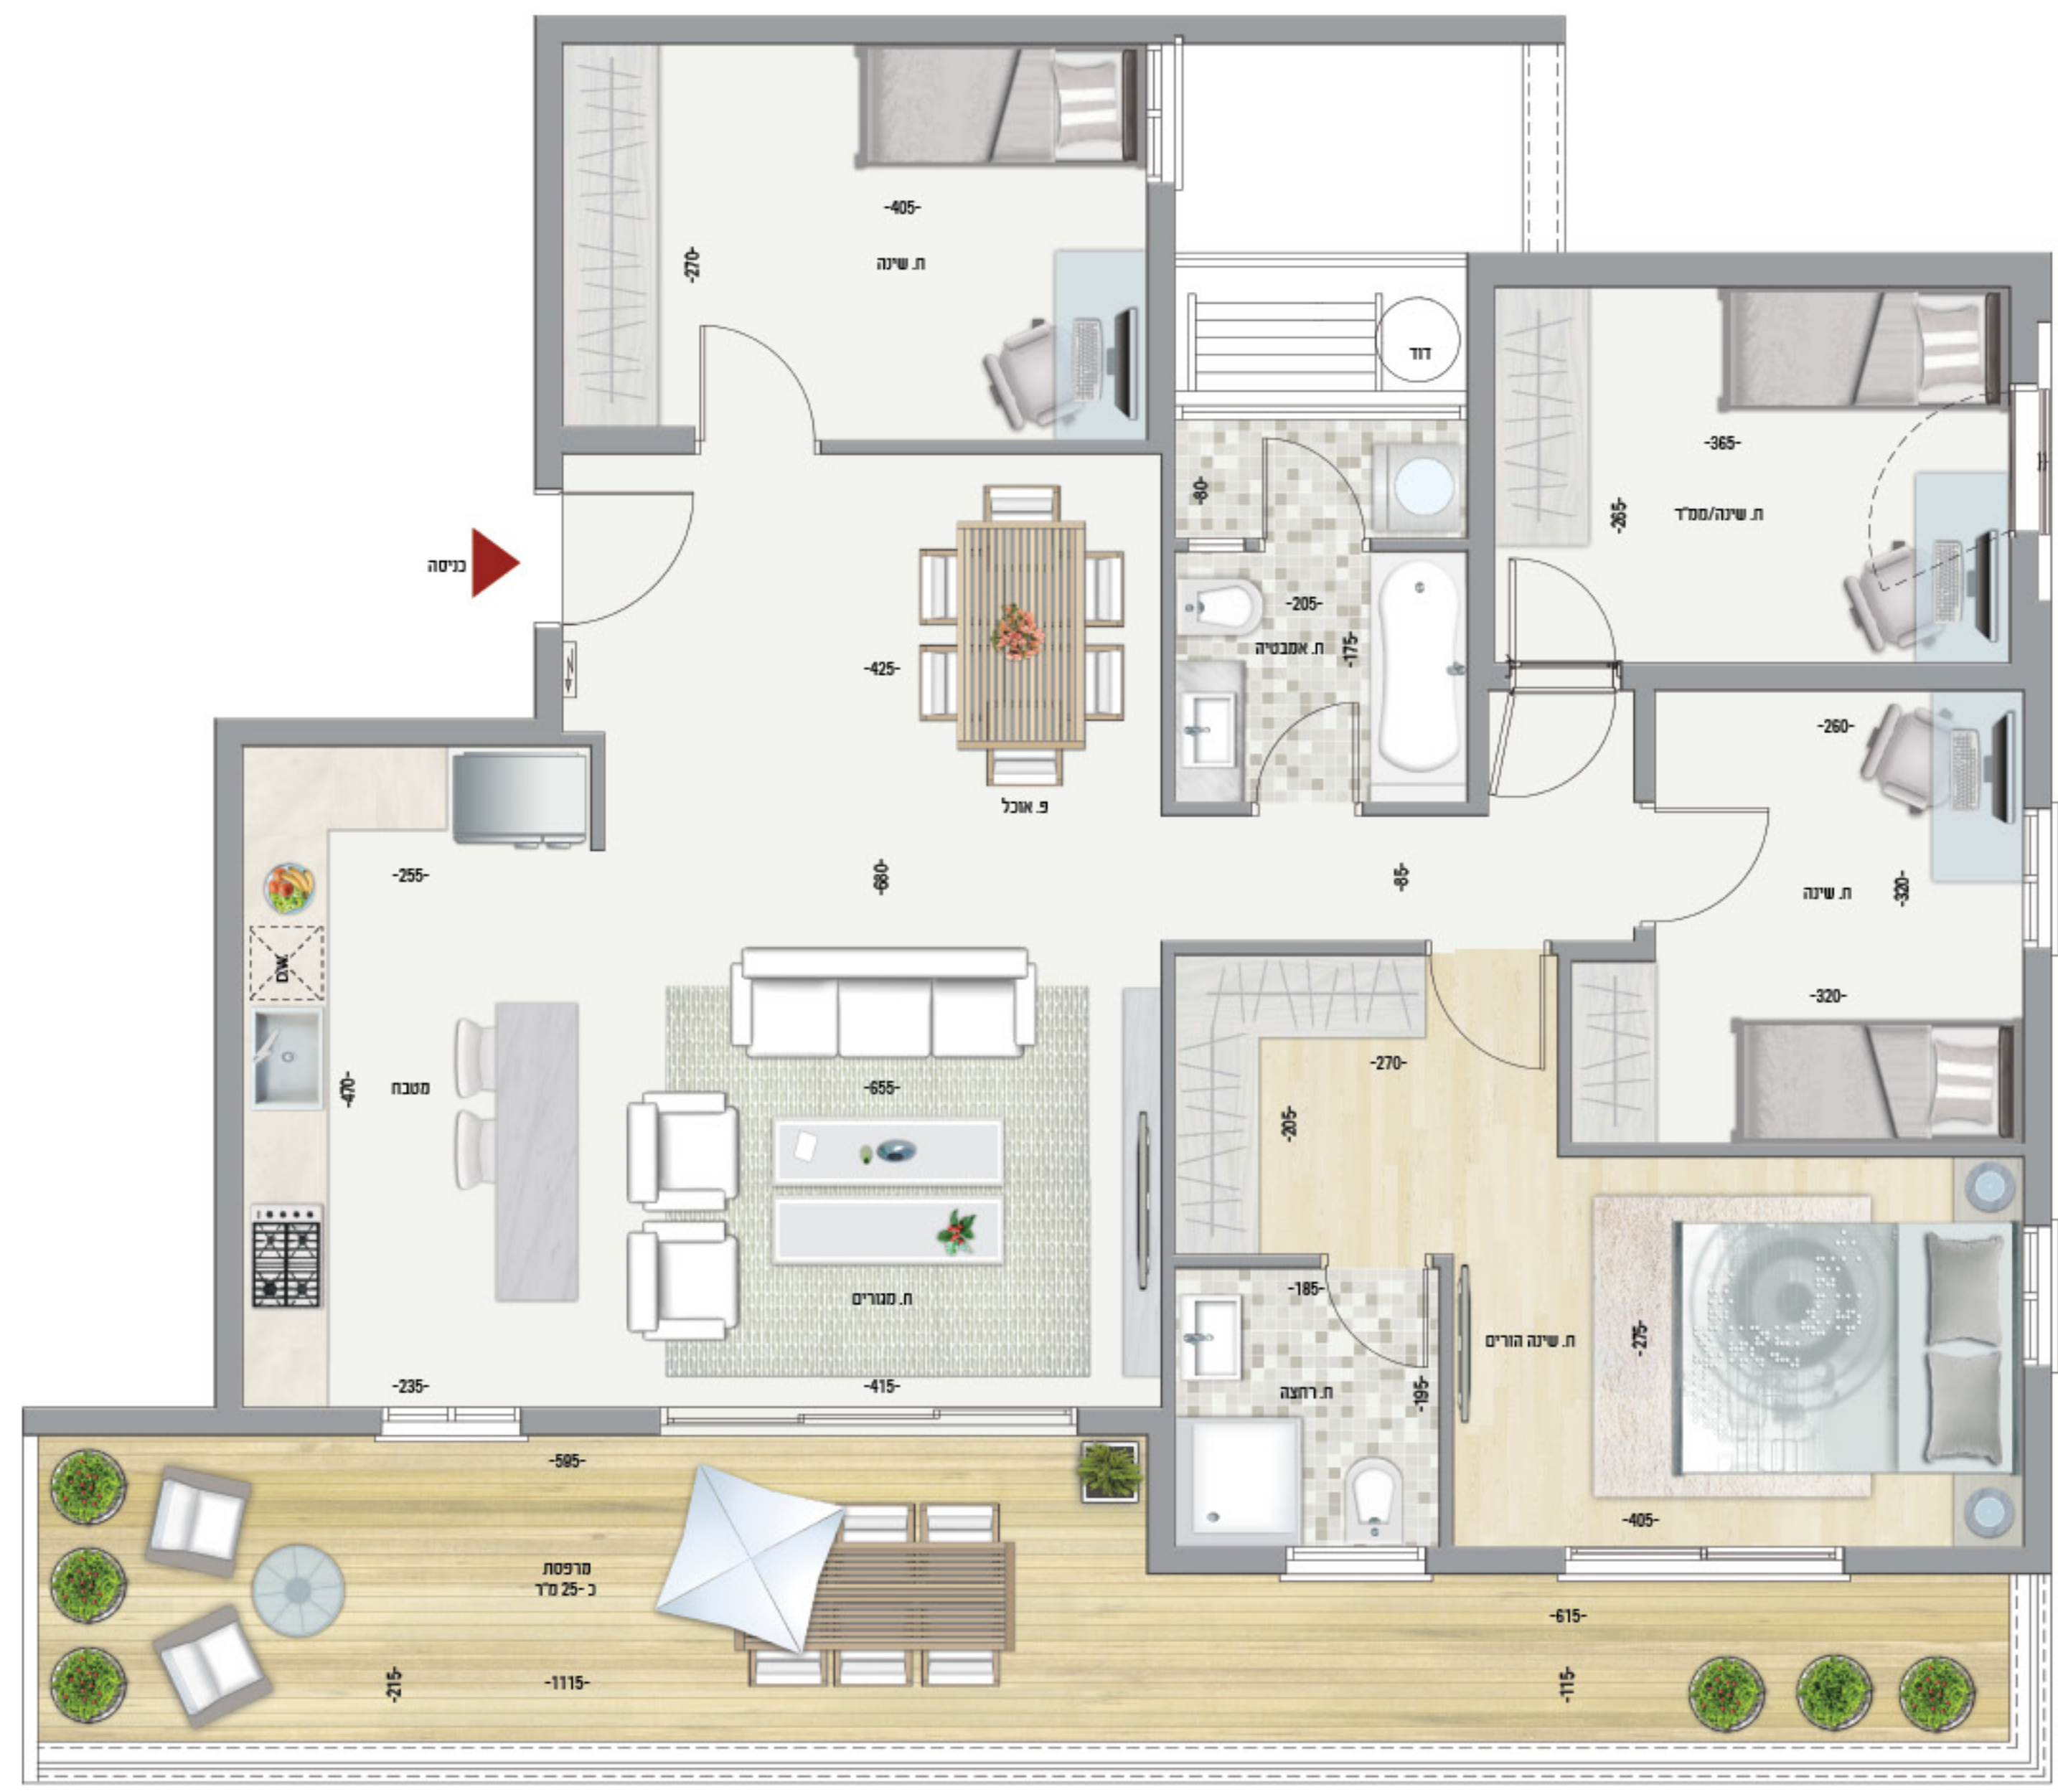

התכנית והפרטים להמשלה ומסירת טודע בכבד, ואינם מהווים כל התחייבות החברה. היסודות אינם טופחות וייתכנו סטיות. את ההחלטה יתייב רק הסיכס, הספרים והסיכוי תוכניות הבכר לפי חוק הבכר שעליו יתחמם החברה והרוכשים.